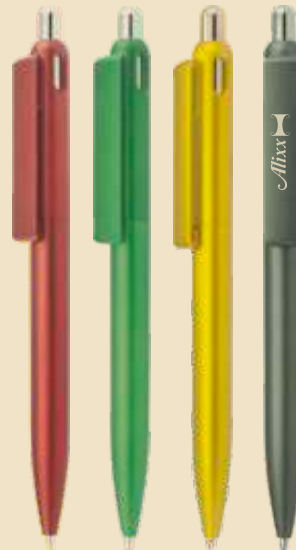

G45

Esfero plástico pintura metalizada, botón cromado.