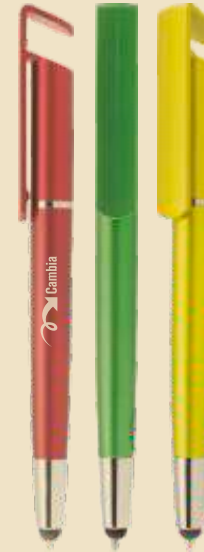

# B50

Esfero plástico, pintura metalizada, clip con base para celular.

Táctil De Girar