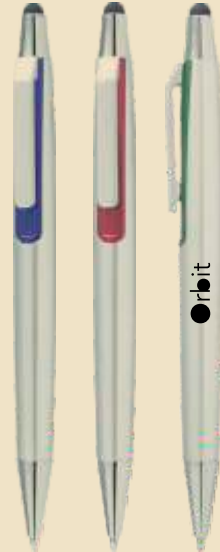

i60

Esfero plástico, acabado plata acción en el clip

Táctil